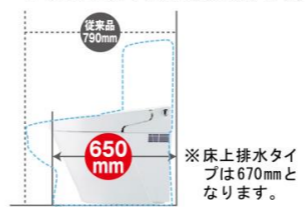

### トイレ手洗

トイレ空間に最適な工夫が詰まったセミオーダー手洗。ゆよりの奥行280mmカウンター。

### 世界最小コンパクト

従来のタンク付トイレよりも奥行が140mm短いタンクレス。0.4坪トイレでもゆったりした空間になります。