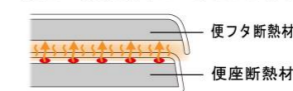

しっかりエコ

省エネ便座

便座、便フタは断熱材を内蔵。便座の放熱を抑えて節電します。

超節水ECO5

大洗浄5Lで従来品※(大13L)と比べ、約69%の節水を実現。
※1989~2001年発売品 **ECO5**