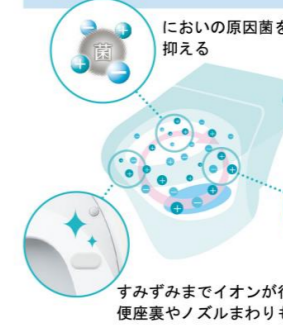

気になるにおいを取り除く

鉢内除菌

プラズマクラスターでいつでも除菌しているから、いつもトイレをキレイキープ。鉢内のすみずみまで行き渡り、除菌でにおいも抑制。

1日中いつでも除菌してくれるからキレイをキープ

プラズマクラスターロゴ及びプラズマクラスター、Plasmaclusterは、シャープ株式会社の商標です。