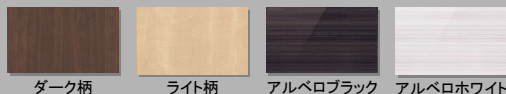

カウンター

使いやすい、お手入れもラクなデザイン

(画像は幅900mm)

水に濡れた物を置くのに便利なウェットエリア。
継ぎ目や隙間がなく、汚れてもささっと拭くだけ。

掃除しにくいフチの
隙間がない排水口。

扉柄バリエーション

扉柄A

スモークオーク柄 ウォールナット柄 チェリー柄 オーク柄
メイプル柄 ホワイトオーク柄 ホワイト(鏡面) ピンク(鏡面)

扉柄C

ホワイト

扉柄B

ダーク柄 ライト柄 アルベロブラック アルベロホワイト

*扉柄A/B/Cは
価格が変わります。

ミラー

ヒーターレスでくもりにくいミラー
『くもりシャット!』

電気代ゼロで、全面クリア。
新感覚のミラーです。
鏡の表面に、吸水性・親水性の
ある膜をコーティング。
狭い部分しか効果のなかった
従来品(ヒーター)に対し、全面が
くもりにくいので、お風呂上がりも
鏡はいつもクリア。電気代も
かからないので経済的です。