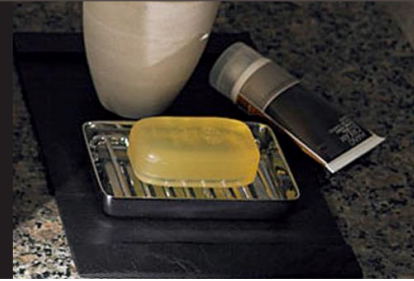

アメージュZ アメージュZシャワートイレ

シンプルなデザインに高い清掃性を搭載した、新スタンダードトイレ。
お掃除ラクラクで、エコロジーな超節水タイプ。

※窓は参考例です。
0.5坪プラン (780×1,690mm) CG合成によるイメージ画像(壁:エコカラット)です。

機能一覧

<ul style="list-style-type: none"> ■ ■ ■ キレイ機能 ■ ■ ■ パワーストリーム洗浄 お掃除リフトアップ (手動) 女性専用レディスノズル ノズルシャッター ノズルお掃除モード ノズルそうじ ノズルオートクリーニング ノズル先端着脱 キレイ便座 便フタワンタッチ着脱 777セラミック (ISO抗菌準拠) 	<ul style="list-style-type: none"> ■ ■ ■ 抗菌樹脂 (ISO抗菌準拠) ■ ■ ■ エコ機能 ■ ■ ■ 超節水ECO4 (大4L、小3.3L) スーパー節電 ワンタッチ節電 (8h) 電源スイッチ ■ ■ ■ 洗浄機能 ■ ■ ■ おしり洗浄 (泡ジェット洗浄) ビデ洗浄 (泡沫ソフト) おしりワイド洗浄 おしりマッサージ洗浄 スーパーワイドビデ洗浄 	<ul style="list-style-type: none"> ■ ■ ■ ワイドビデ洗浄 ■ ■ ■ ノズル位置調節 ■ ■ ■ 快適機能 ■ ■ ■ フルオート便器洗浄 (男子小洗浄なし) Wパワー脱臭 ターボ脱臭 暖房便座 スローダウン便座 便座ヒーターオートOFF 着座センサー リモコン 点字対応
---	---	--

カラーバリエーション

リモコンデザイン

アクアセラミック

汚れがつかない*衛生陶器に最適な新素材が誕生。汚物よごれがツルンと落ち、水アカもこびりつかないので、かんたんお掃除で新品のツルツルが100年続きます。

100年クリーン

水の子カラで、ずっと輝く

AQUA CERAMIC

- 1 トイレの汚れが、ツルンと落ちる。
- 2 リング状の黒ずみ、くすみとサヨナラ。
- 3 新品時のツルツルが、100年つづく。

※定期的にお掃除しない場合、汚れが付着することがあります。

キレイ機能

お掃除リフトアップ

LIXILならしっかり上がって、しっかり拭ける。お掃除ができなかったすき間汚れが奥まで楽に拭き取れて、気になるニオイの元もカットします。

キレイ便座

汚れが入りやすいつぎ目がありません。新素材により気になる便座裏の汚れもサッとひと拭き。お掃除ラクラク、LIXILオリジナルの便座です。

トイレ手洗

コフレルワイド (壁付) 自動水栓タイプ YL-DA83SKA15E/LDW (色仮決)