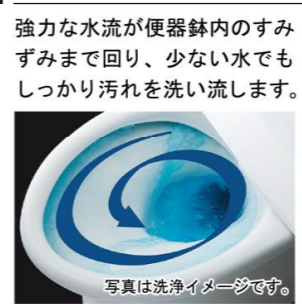

※定期的にお掃除しない場合、汚れが付着することがあります。

キレイ機能

お掃除リフトアップ

LIXILならしっかり上がって、しっかり拭ける。お掃除ができなかったすき間汚れが奥まで楽に拭き取れて、気になるニオイの元もカットします。

キレイ便座

汚れが入りやすいつぎ目がありません。新素材により気になる便座裏の汚れもサッとひと拭き。お掃除ラクラク、LIXILオリジナルの便座です。

トイレ手洗

コフレルワイド (壁付) 自動水栓タイプ YL-DA83SKA15E/LDW (色仮決)

タオルリング

TFシリーズ タオルリング FKF-AB70C

しっかりエコ

大洗浄4L、小洗浄3.3Lの「超節水ECO4トイレ」。従来品※ (大13L)と比べ、約73%の節水を実現。 ※1989~2001年発売品

【試算条件】4人家族(男性2人・女性2人)で、大1回/人・日、小3回/人・日使用した場合。

キレイノズル

パワーストリーム洗浄

フルオート便器洗浄