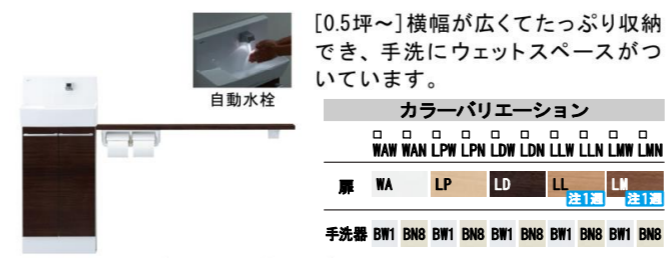

※定期的にお掃除しない場合、汚れが付着することがあります。

キレイ機能

お掃除リフトアップ

LIXILならしっかり上がって、しっかり拭ける。お掃除ができなかったすき間汚れが奥まで楽に拭き取れて、気になるニオイの元もカットします。

キレイ便座

汚れが入りやすいつぎ目がありません。新素材により気になる便座裏の汚れもサッとひと拭き。お掃除ラクラク、LIXILオリジナルの便座です。

トイレ手洗

コフレルワイド (壁付) 自動水栓タイプ YL-DA83SKA15E/LDW (色仮決)

タオルリング

TFシリーズ タオルリング FKF-AB70C

しっかりエコ

大洗浄4L、小洗浄3.3Lの「超節水ECO4トイレ」。従来品※ (大13L)と比べ、約73%の節水を実現。 ※1989~2001年発売品

【試算条件】4人家族(男性2人・女性2人)で、大1回/人・日、小3回/人・日使用した場合。

キレイノズル

パワーストリーム洗浄

フルオート便器洗浄