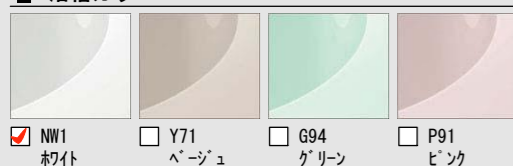

CG合成によるイメージ画像です。

壁パネルカラー アクセント張り

アクセントパネル: L/A 裨 (鏡面)

アクセントパネル: L/A 裨 (HT)

アクセントパネル: L/A 裨 (ME)

ベースパネル: L/A 裨

浴槽カラー FRP

エプロンカラー

床カラー 加飾

くるりんポイ排水口

うずのチカラで、排水口を手間なくキレイに。

※効果的なうず流を発生させるためには、浴槽水位が150mm以上必要です。

ゴミ捨ては、たったの2ステップ

シンプル構造で、お掃除がもっとカンタンに
従来の排水口 くるりんポイ排水口

サーモバスS

お湯が冷めにくい、浴槽保温材と保温組フタの“ダブル保温”構造。