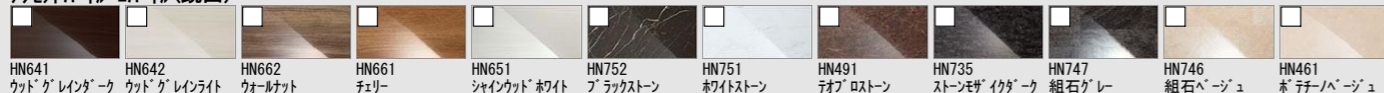

CG合成によるイメージ画像です。

壁パネルカラー アクセント張り

アクセントパネル: L/A 裨 (鏡面)

アクセントパネル: L/A 裨 (HT)

アクセントパネル: L/A 裨 (ME)

ベースパネル: L/A 裨

浴槽カラー FRP

エプロンカラー

床カラー 加飾

くるりんポイ排水口

うずのチカラで、排水口を手間なくキレイに。

※効果的なうず流を発生させるためには、浴槽水位が150mm以上必要です。

ゴミ捨ては、たったの2ステップ

シンプル構造で、お掃除がもっとカンタンに
従来の排水口 くるりんポイ排水口

サーモバスS

お湯が冷めにくい、浴槽保温材と保温組フタの“ダブル保温”構造。