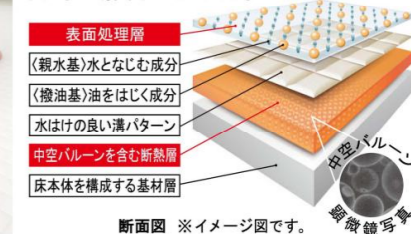

CG合成によるイメージ画像です。

壁パネルカラー アクセント張り

アクセントパネル: L/A 裨 (鏡面)

アクセントパネル: L/A 裨 (HT)

アクセントパネル: L/A 裨 (ME)

ベースパネル: L/A 裨

浴槽カラー FRP

エプロンカラー

床カラー 加飾

くるりんポイ排水口

うずのチカラで、排水口を手間なくキレイに。

※効果的なうず流を発生させるためには、浴槽水位が150mm以上必要です。

ゴミ捨ては、たったの2ステップ

シンプル構造で、お掃除がもっとカンタンに
従来の排水口 くるりんポイ排水口

サーモバスS

お湯が冷めにくい、浴槽保温材と保温組フタの“ダブル保温”構造。

エコベンチ浴槽

キレイサーモフロア

床の汚れと冷たさの不満を同時に解決しました。

洗い場側水栓

エコフルシャワー
クランクレス水栓<メタルマット調> + エコフルシャワー<メタル調>

カウンター

カラーバリエーション
 FW1 (ホワイト) N11 (ブラック)
ドレッサーカウンター<ワイド>

天井&照明